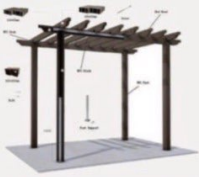

مظلات برقولا عالية الجودة

..ضد الماء والشمس

..مزودة بتيويات حديد بسماكة 4 ملم من الداخل

لحمايتها من التقوس

..عامود بمقاس 15 سم + 15 سم ومن الداخل قاعدة

حديد بطول 150 سم

..عوارض عرض 8 سم وارتفاع 16سم مع تيوب حديدي