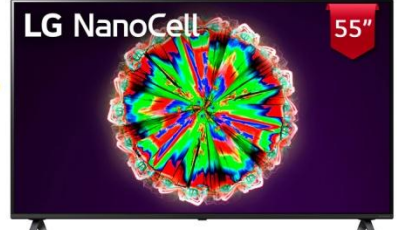

مقاس "55" فوركاي حقيقي نانوسيل ،
الوان نانو ، دقة رؤية زوايا نانو ،
معالج رباعي النواة ،
إيربلاي 2 و هوم كيت ،
صوت واضح ، بلوتوث ،
الذكاء الاصطناعي للغة العربية
4K حقيقي تقنية NanoCell - للألوان النقية
معالج رباعي النواة بدقة 4K

WIDE VIEWING ANGLE THE PURE COLORS webOS 5.0 KOREA