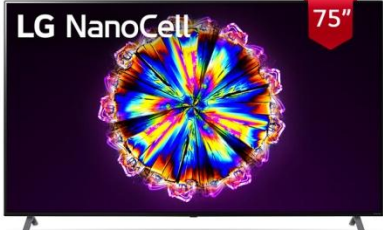

75NANO90VNA

SAR 6,999 **56%**
SAR 15,999 Discount

+5%
Exclusive Discount
SAR 6,649

مقاس "75" فوركاي حقيقي نانوسيل
الوان نانو ، دقة رؤية زوايا نانو ،
معالج الفا 7 الجيل الثالث ،
دولبي فيجي IQ ، و دولبي أتموس ،
سينما HDR/HFR ،
إيربلاي 2 و هوم كيت ،
مكبرات وايزا ، صوت محيطي
الذكاء الاصطناعي باللغة العربية
4K حقيقي تقنية NanoCell - للألوان النقية
معالج رباعي النواة بدقة 4K
تعميم كامل

WIDE VIEWING ANGLE THE PURE COLORS webOS 5.0 KOREA

55NANO90VNA

SAR 4,499 **49%**
SAR 8,799 Discount

+5%
Exclusive Discount
SAR 4,274