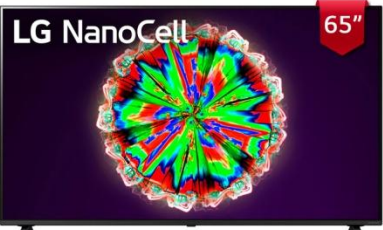

مقاس "65" فوركاي حقيقي نانوسيل ،
الوان نانو ، دقة رؤية زوايا نانو ،
معالج رباعي النواة ،
إيربلاي 2 و هوم كيت ،
صوت واضح ، بلوتوث ،
الذكاء الاصطناعي للغة العربية
4K حقيقي تقنية NanoCell - للألوان النقية
معالج رباعي النواة بدقة 4K

WIDE VIEWING ANGLE THE PURE COLORS webOS 5.0 KOREA

55NANO80VNA

SAR 2,999 **52%**
SAR 6,299 Discount

+5%
Exclusive Discount
SAR 2,849