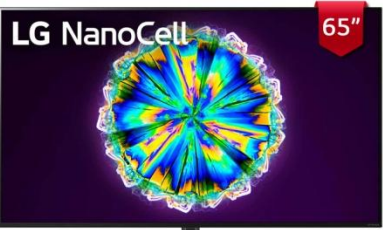

مقاس "65" فوركاي حقيقي نانوسيل ،
الوان نانو ، دقة رؤية زوايا نانو ،
معالج الفا 7 الجيل الثالث ،
دولبي فيجي IQ ، و دولبي أتموس ،
سينما HDR/HFR ،
إيربلاي 2 و هوم كيت ،
مكبرات وايزا ، صوت محيطي
الذكاء الاصطناعي باللغة العربية
4K حقيقي
تقنية NanoCell - للألوان النقية
معالج رباعي النواة بدقة 4K

WIDE VIEWING ANGLE THE PURE COLORS webOS 5.0 KOREA

55NANO86VNA

SAR 3,499 **50%**
SAR 6,999 Discount

+5%
Exclusive Discount
SAR 3,324