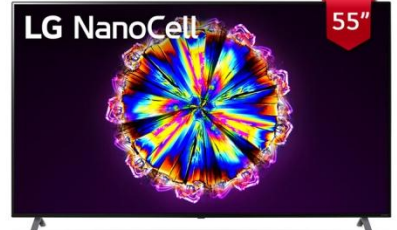

مقاس "55" فوركاي حقيقي نانوسيل
الوان نانو ، دقة رؤية زوايا نانو ،
معالج الفا 7 الجيل الثالث ،
دولبي فيجي IQ ، و دولبي أتموس ،
سينما HDR/HFR ،
إيربلاي 2 و هوم كيت ،
مكبرات وايزا ، صوت محيطي
الذكاء الاصطناعي باللغة العربية
4K حقيقي تقنية NanoCell - للألوان النقية
معالج رباعي النواة بدقة 4K
تعميم كامل

WIDE VIEWING ANGLE THE PURE COLORS webOS 5.0 KOREA

65NANO86VNA

SAR 4,999 **49%**
SAR 9,799 Discount

+5%
Exclusive Discount
SAR 4,749